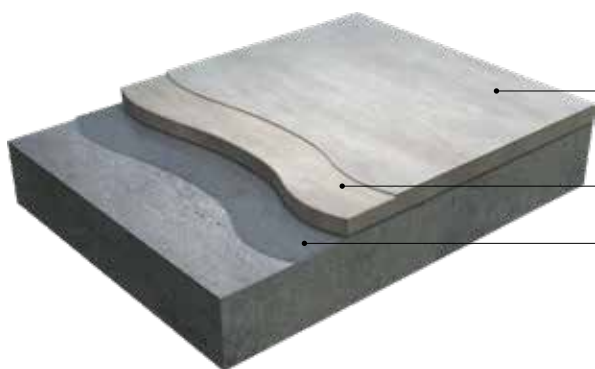

SYSTEMSPECIFIKATIONER

Sikafloor®-419 W / Sikafloor®-304 eller
Sikafloor®-169 + Sikafloor®-304 W

Sikafloor®-4400 DecoCem

Primer Sikafloor®-151 + Sikafloor®-02
Primer/ Casco VD Super Grip

Lagtykkelse	5-15 mm
Modstandsdygtig overfor stole med hjul	Ja
Egnet til gulvvarme	Ja
Slip Resistance (DIN EN 13036-4: 2011-12)	Extremely low (dry conditions)
Tilgængelige farver med Sikafloor®-4400 DecoCem	Offwhite, lysegrå, grå