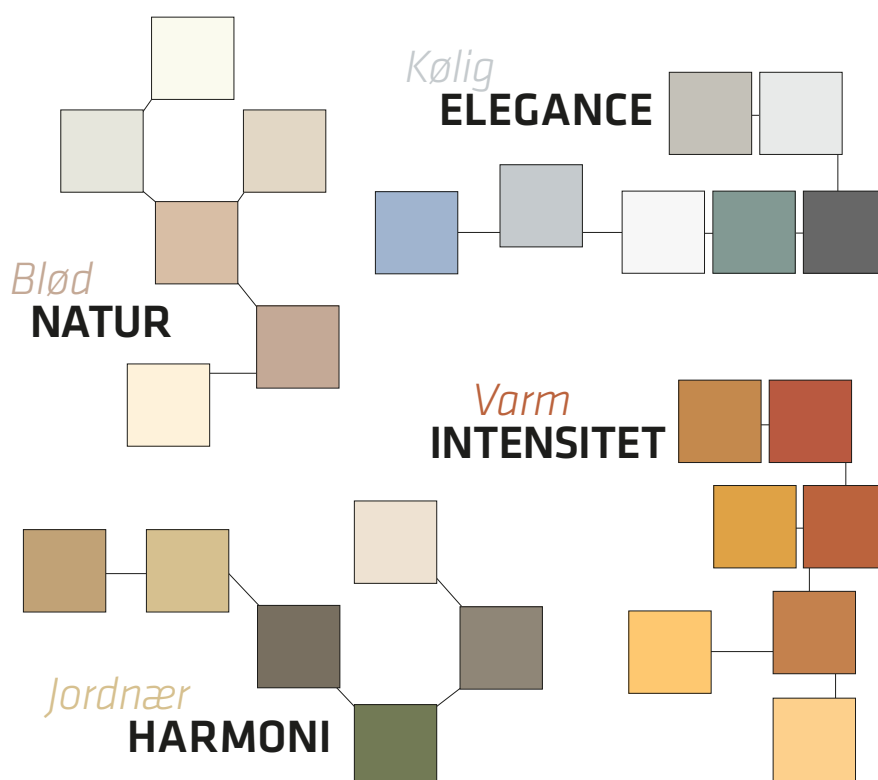

## Skalflex® Siloxanemaling

### EKSklusiv

- Akryl-/siloxanebaseret maling
- 26 farver
- Til mineralske og malede underlag ude og inde
- Diffusionsåben
- Ekstra dækkende
- Vejrbestandig og slidstærk
- Ensartet, mat finish

Se mere om produktet

**26**  
inspirerende  
farver

Sikas farvesortiment byder på 26 nøje udvalgte farver, der spænder fra rolige naturtoner til dybe, intense nuancer.

Hver farve er designet til at inspirere og skabe stemning, uanset om du ønsker at tilføje varme, friskhed eller elegance til din facade eller indvendige rum. Farverne er skabt med omtanke for både æstetik og funktion, og de giver mulighed for at udtrykke personlighed gennem unikke kombinationer. Med Sikas farver kan du forvandle dit hjem til et visuelt mesterværk, der både er smukt og tidløst.

# Blød NATUR

Udsprunget af naturens rolige og harmoniske nuancer. Med bløde toner af sand og varme jordfarver bringer de en beroligende og afslappende atmosfære. Hver farve er valgt for at fremhæve naturens enkelhed og skønhed, hvilket gør det muligt at skabe et blidt facadeudtryk med naturlig ro og tidløs elegance.