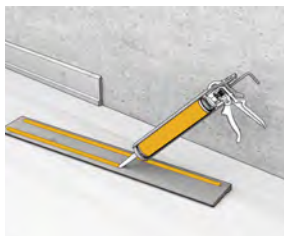

Gør limning usynlig.

SikaBond®-115 Strong Fix

VANDBASERET MONTAGELIM

Vandbaseret, opløsningsmiddelfri byggelim

Limning af stuk til indendørs vægge og lofter.

Limning af paneler.

ANVENDELSE

- Til indendørs brug
- Til limning på porøse byggematerialer såsom beton, mørtel, fibercement, træ og puds
- Til limning af stuk, paneler, dekorationer, gerigter, terrakottafliser.