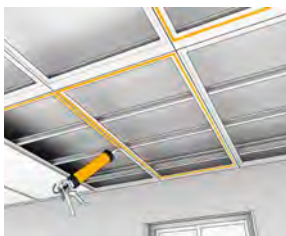

Limning af gipsplader til trærammer.

CERTIFIKATER

- EMICODE EC1^{PLUS} R
- Émissions d. l'air intérieur A+
- M1
- LEED v4
- CE: EN 15651 - 1F EXT-INT CC 20HM