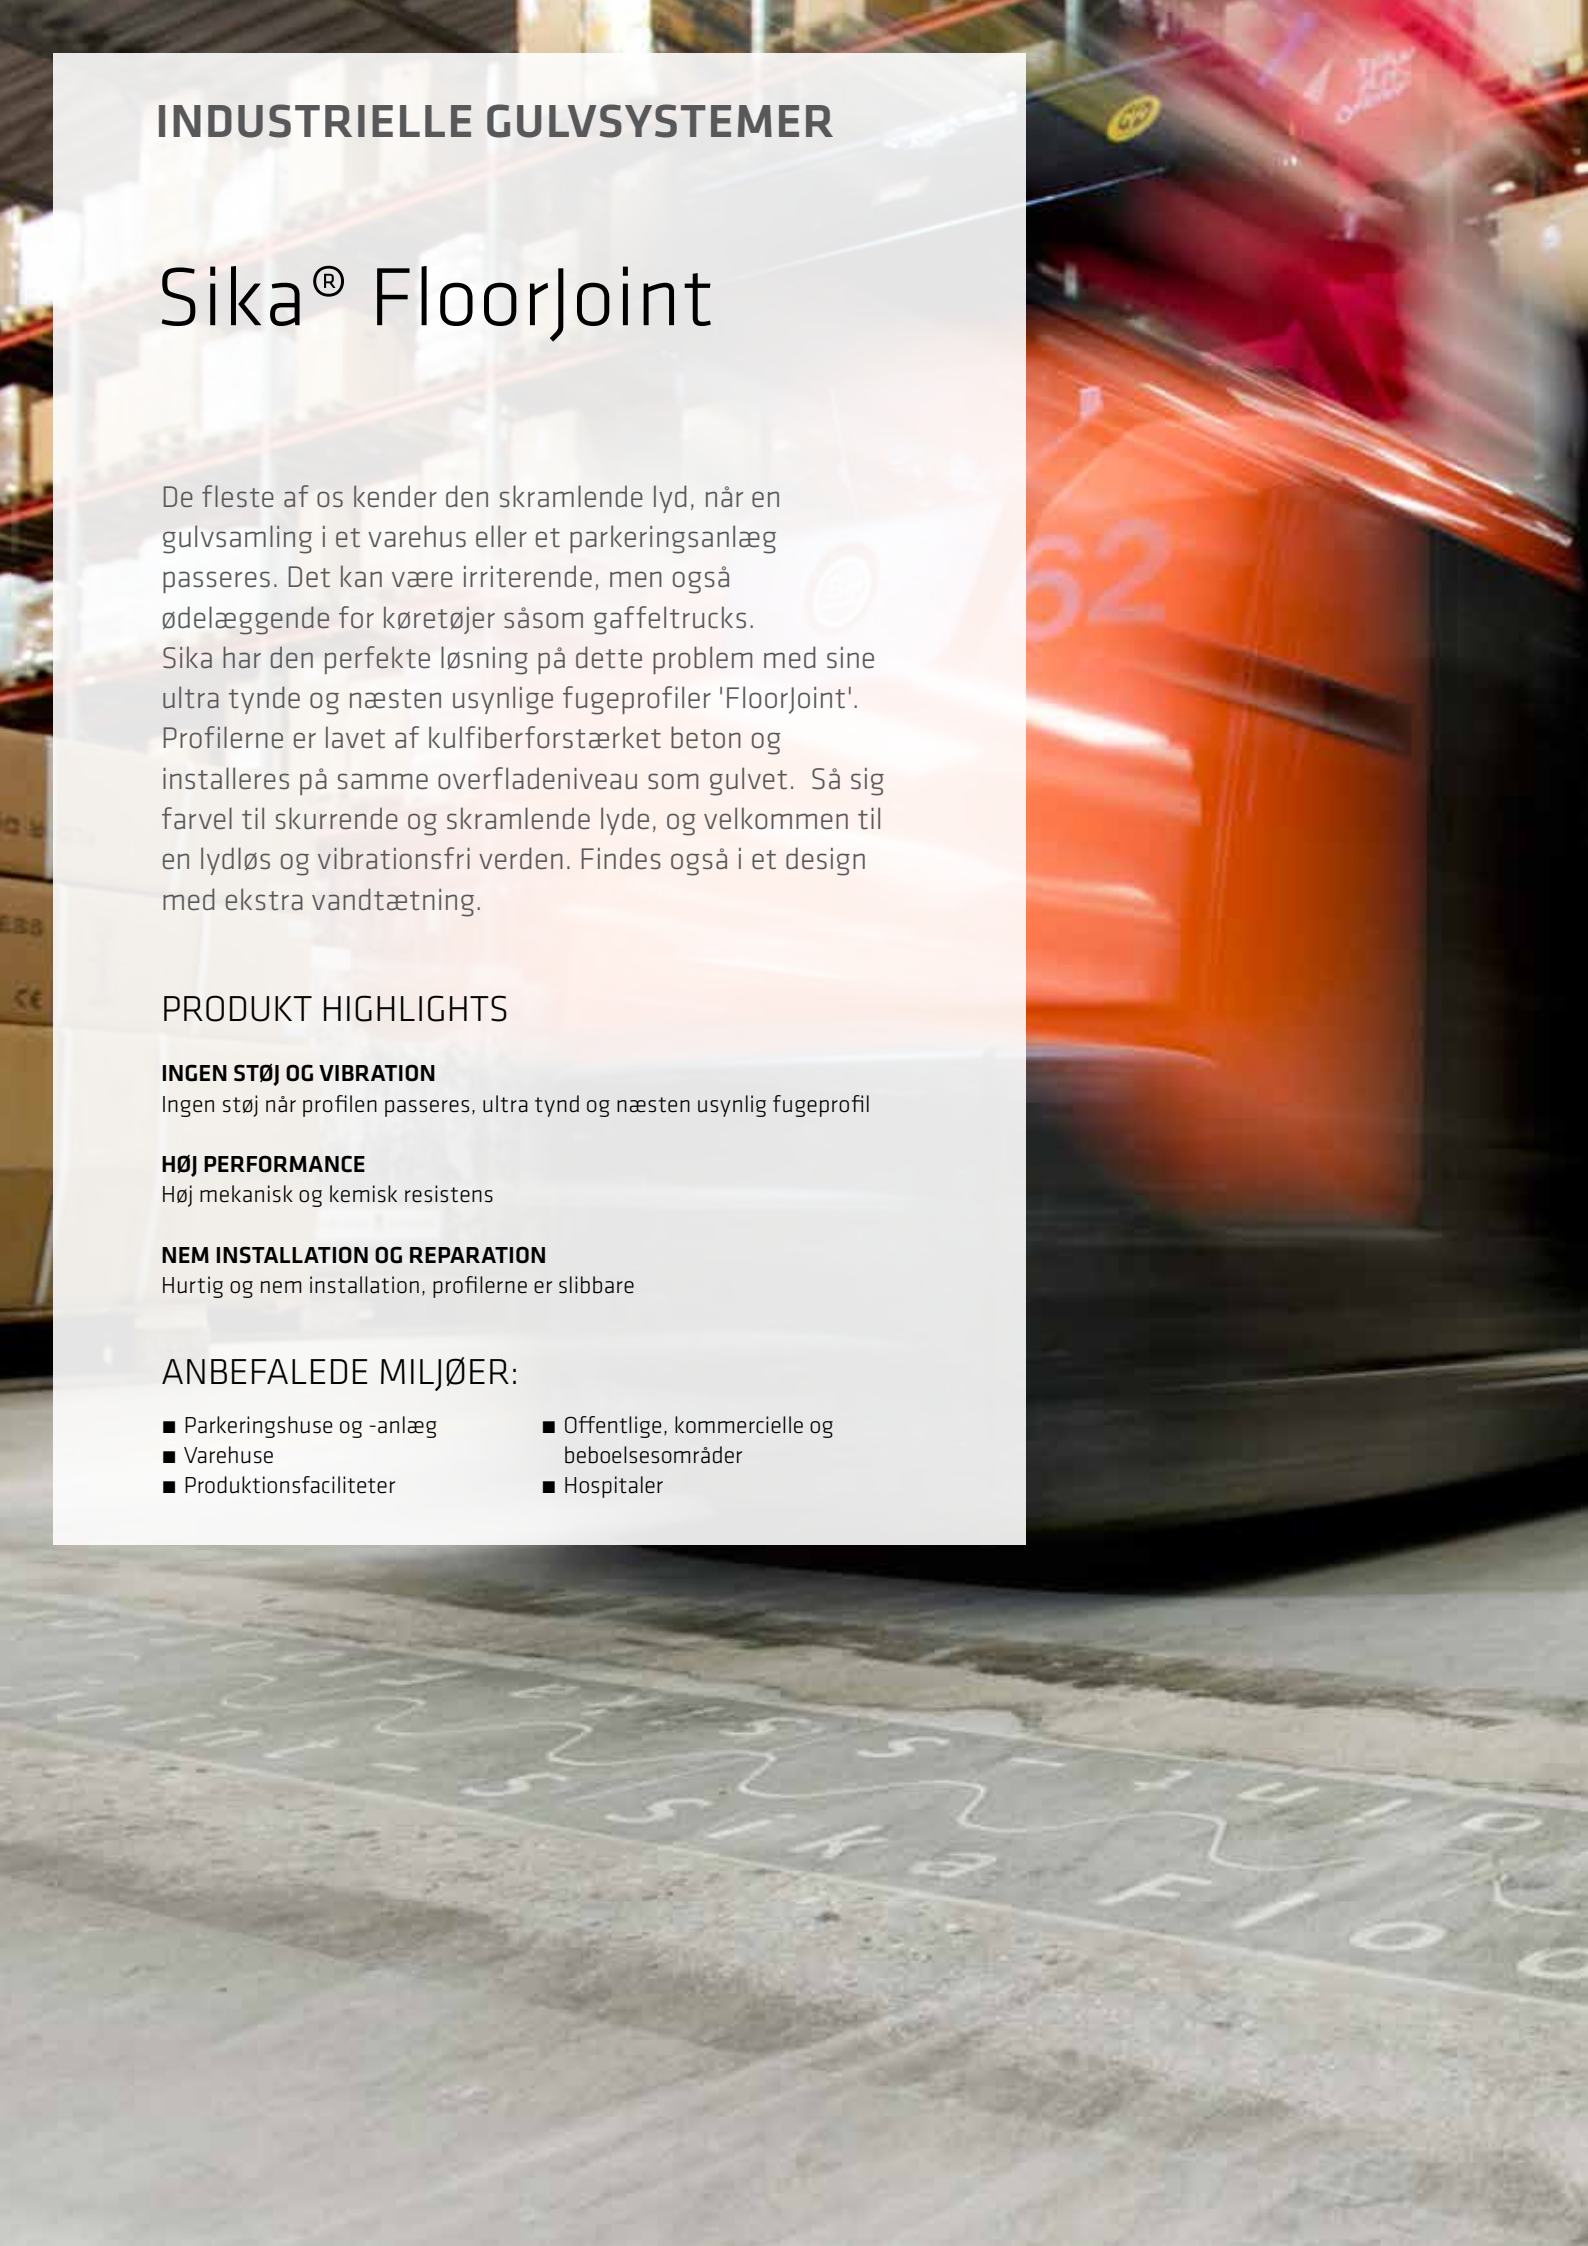

INDUSTRIELLE GULVSYSTEMER

Sika® FloorJoint

De fleste af os kender den skramlende lyd, når en gulvsamling i et varehus eller et parkeringsanlæg passerer. Det kan være irriterende, men også ødelæggende for køretøjer såsom gaffeltrucks. Sika har den perfekte løsning på dette problem med sine ultra tynde og næsten usynlige fugeprofiler 'FloorJoint'. Profilerne er lavet af kulfiberforstærket beton og installeres på samme overfladeniveau som gulvet. Så sig farvel til skurrende og skramlende lyde, og velkommen til en lydløs og vibrationsfri verden. Findes også i et design med ekstra vandtætning.

PRODUKT HIGHLIGHTS

INGEN STØJ OG VIBRATION

Ingen støj når profilen passerer, ultra tynd og næsten usynlig fugeprofil

HØJ PERFORMANCE

Høj mekanisk og kemisk resistens

NEM INSTALLATION OG REPARATION

Hurtig og nem installation, profilerne er slibbare

ANBEFALEDE MILJØER:

- Parkeringshuse og -anlæg
- Varehuse
- Produktionsfaciliteter
- Offentlige, kommercielle og beboelsesområder
- Hospitaler