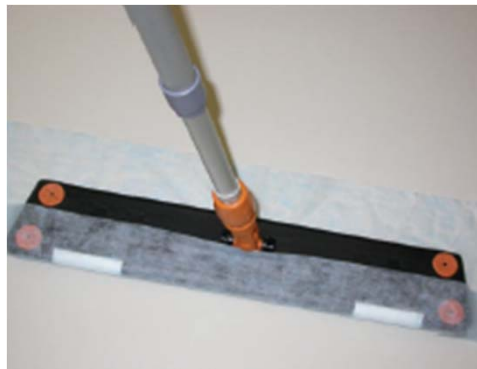

Daglig rengøring Sika Comfortfloor®

Støv rengøring...

... Bør ske regelmæssigt med for eksempel Taski Lamello systemet, en professionel støv moppe, specielt designet til effektiv fjernelse af støv med en støv-bindende moppe (uden indhold af olie!)

Sand og støv fungerer som slibemidler og gøre et gulv glat og blankt.

Regelmæssig fjernelse af sand og støv forbedrer i høj grad holdbarheden af dit Sika Comfortfloor®.