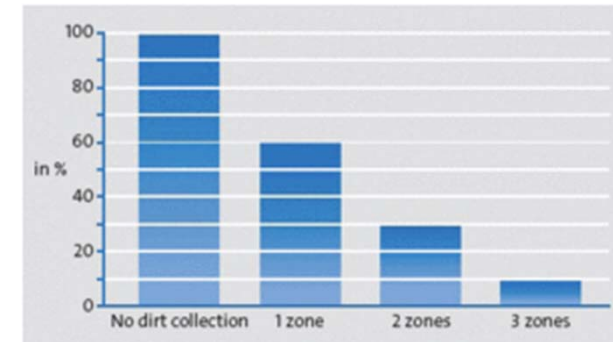

Rengøringsystem

Fordele:

Reduktion i omkostninger, tid og energi brugt på rengøring

En professionel rengørings-zone kan nemt reducere rengøringstid og omkostninger med 90%!

Værdi fastholdelse og miljø beskyttelse

Sikkerhed og hygiejne

Måtte systemet modvirker for tidlig slitage af tilstødende gulvbelægnings forårsaget af snavs, slibende materialer og intensiv rengøring.

At se godt ud - føles godt

Førstehåndsdtryk tæller. Et velplejet, rent indgangsparti i harmoniske farver giver et værdifuldt bidrag til det generelt positive billede af erhvervslokaler eller offentlige bygninger