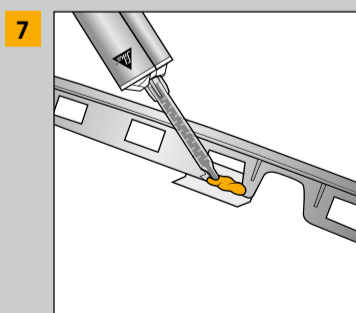

# SIKA PLASTLIM SUPERFAST GENSKABELSE AF AFBRÆKKET ØJE

- Skade omfang:  
Et afbrækket øje.

- Ombuk tapen og vent til limen er hærdet ifølge produkt beskrivelse<sup>1)</sup>

- Slib kanterne, brug P80 slibepapir.

- Rens hele skade området med Sika® CleanGlass, husk at sikre at området er tørt og fri for fugt og snavs.

- Sprøjt et tyndt lag af Plast Primer på begge sider, 5 min afdampningstid<sup>1)</sup>

- Monter tape på bagsiden for at danne en bro.

- Inden montering af mixer, skal det sikres at både A og B komponent kommer ud af patronen.
- Montér mixer og kørlidt lim ud for at sikre korrekt limblanding.

- Påfør Sika Plast lim Superfast i området hvor øjet er itu.