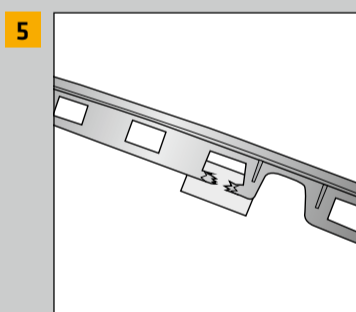

- Sprøjt et tyndt lag af Plast Primer på begge sider, 5 min afdampningstid¹⁾