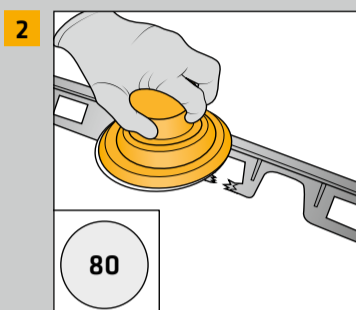

# SIKA PLASTLIM SUPERFAST GENSKABELSE AF AFBRÆKKET ØJE

- Skade omfang:  
Et afbrækket øje.

- Ombuk tapen og vent til limen er hærdet ifølge produkt beskrivelse<sup>1)</sup>

- Slib kanterne, brug P80 slibepapir.

- Inden montering af mixer, skal det sikres at både A og B komponent kommer ud af patronen.
- Montér mixer og kørlidt lim ud for at sikre korrekt limblanding.

- Påfør Sika Plast lim Superfast i området hvor øjet er itu.