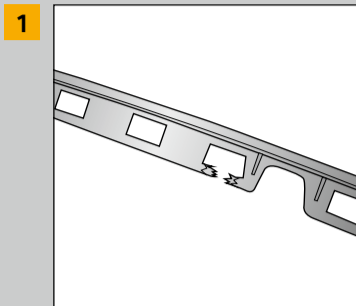

# SIKA PLASTLIM SUPERFAST GENSKABELSE AF AFBRÆKKET ØJE

- Skade omfang:  
Et afbrækket øje.

- Ombuk tapen og vent til limen er hærdet ifølge produkt beskrivelse<sup>1)</sup>

- Slib kanterne, brug P80 slibepapir.

- Inden montering af mixer, skal det sikres at både A og B komponent kommer ud af patronen.
- Montér mixer og kørlidt lim ud for at sikre korrekt limblanding.

- Påfør Sika Plast lim Superfast i området hvor øjet er itu.