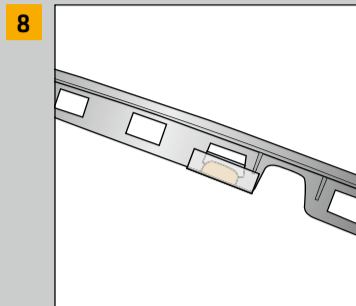

# SIKA PLASTLIM SUPERFAST GENSKABELSE AF AFBRÆKKET ØJE

- Skade omfang:  
Et afbrækket øje.

- Ombuk tapen og vent til limen er hærdet ifølge produkt beskrivelse<sup>1)</sup>

- Slib kanterne, brug P80 slibepapir.

- Inden montering af mixer, skal det sikres at både A og B komponent kommer ud af patronen.
- Montér mixer og kørlidt lim ud for at sikre korrekt limblanding.

- Påfør Sika Plast lim Superfast i området hvor øjet er itu.