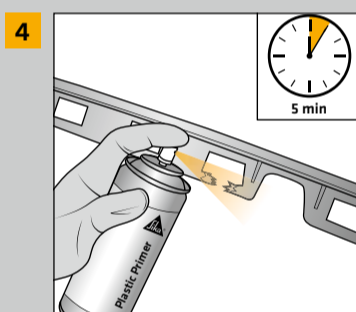

# SIKA PLASTLIM SUPERFAST GENSKABELSE AF AFBRÆKKET ØJE

- Skade omfang:  
Et afbrækket øje.

- Ombuk tapen og vent til limen er hærdet ifølge produkt beskrivelse<sup>1)</sup>

- Slib kanterne, brug P80 slibepapir.

- Rens hele skade området med Sika® CleanGlass, husk at sikre at området er tørt og fri for fugt og snavs.

- Sprøjt et tyndt lag af Plast Primer på begge sider, 5 min afdampningstid<sup>1)</sup>

- Monter tape på bagsiden for at danne en bro.

- Inden montering af mixer, skal det sikres at både A og B komponent kommer ud af patronen.
- Montér mixer og kørlidt lim ud for at sikre korrekt limblanding.

- Påfør Sika Plast lim Superfast i området hvor øjet er itu.