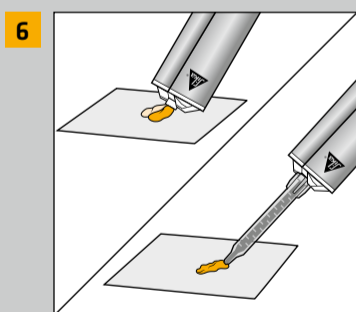

# SIKA PLASTLIM SUPERFAST GENSKABELSE AF AFBRÆKKET ØJE

- Skade omfang:  
Et afbrækket øje.

- Ombuk tapen og vent til limen er hærdet ifølge produkt beskrivelse<sup>1)</sup>

- Slib kanterne, brug P80 slibepapir.

- Rens hele skade området med Sika® CleanGlass, husk at sikre at området er tørt og fri for fugt og snavs.

- Sprøjt et tyndt lag af Plast Primer på begge sider, 5 min afdampningstid<sup>1)</sup>

- Monter tape på bagsiden for at danne en bro.

- Inden montering af mixer, skal det sikres at både A og B komponent kommer ud af patronen.
- Montér mixer og kørlidt lim ud for at sikre korrekt limblanding.

- Påfør Sika Plast lim Superfast i området hvor øjet er itu.