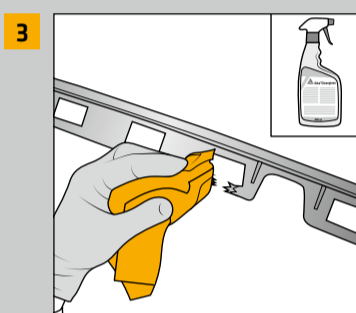

# SIKA PLASTLIM SUPERFAST GENSKABELSE AF AFBRÆKKET ØJE

- Skade omfang:  
Et afbrækket øje.

- Ombuk tapen og vent til limen er hærdet ifølge produkt beskrivelse<sup>1)</sup>

- Slib kanterne, brug P80 slibepapir.

- Rens hele skade området med Sika® CleanGlass, husk at sikre at området er tørt og fri for fugt og snavs.

- Sprøjt et tyndt lag af Plast Primer på begge sider, 5 min afdampningstid<sup>1)</sup>

- Monter tape på bagsiden for at danne en bro.

- Inden montering af mixer, skal det sikres at både A og B komponent kommer ud af patronen.
- Montér mixer og kørlidt lim ud for at sikre korrekt limblanding.

- Påfør Sika Plast lim Superfast i området hvor øjet er itu.